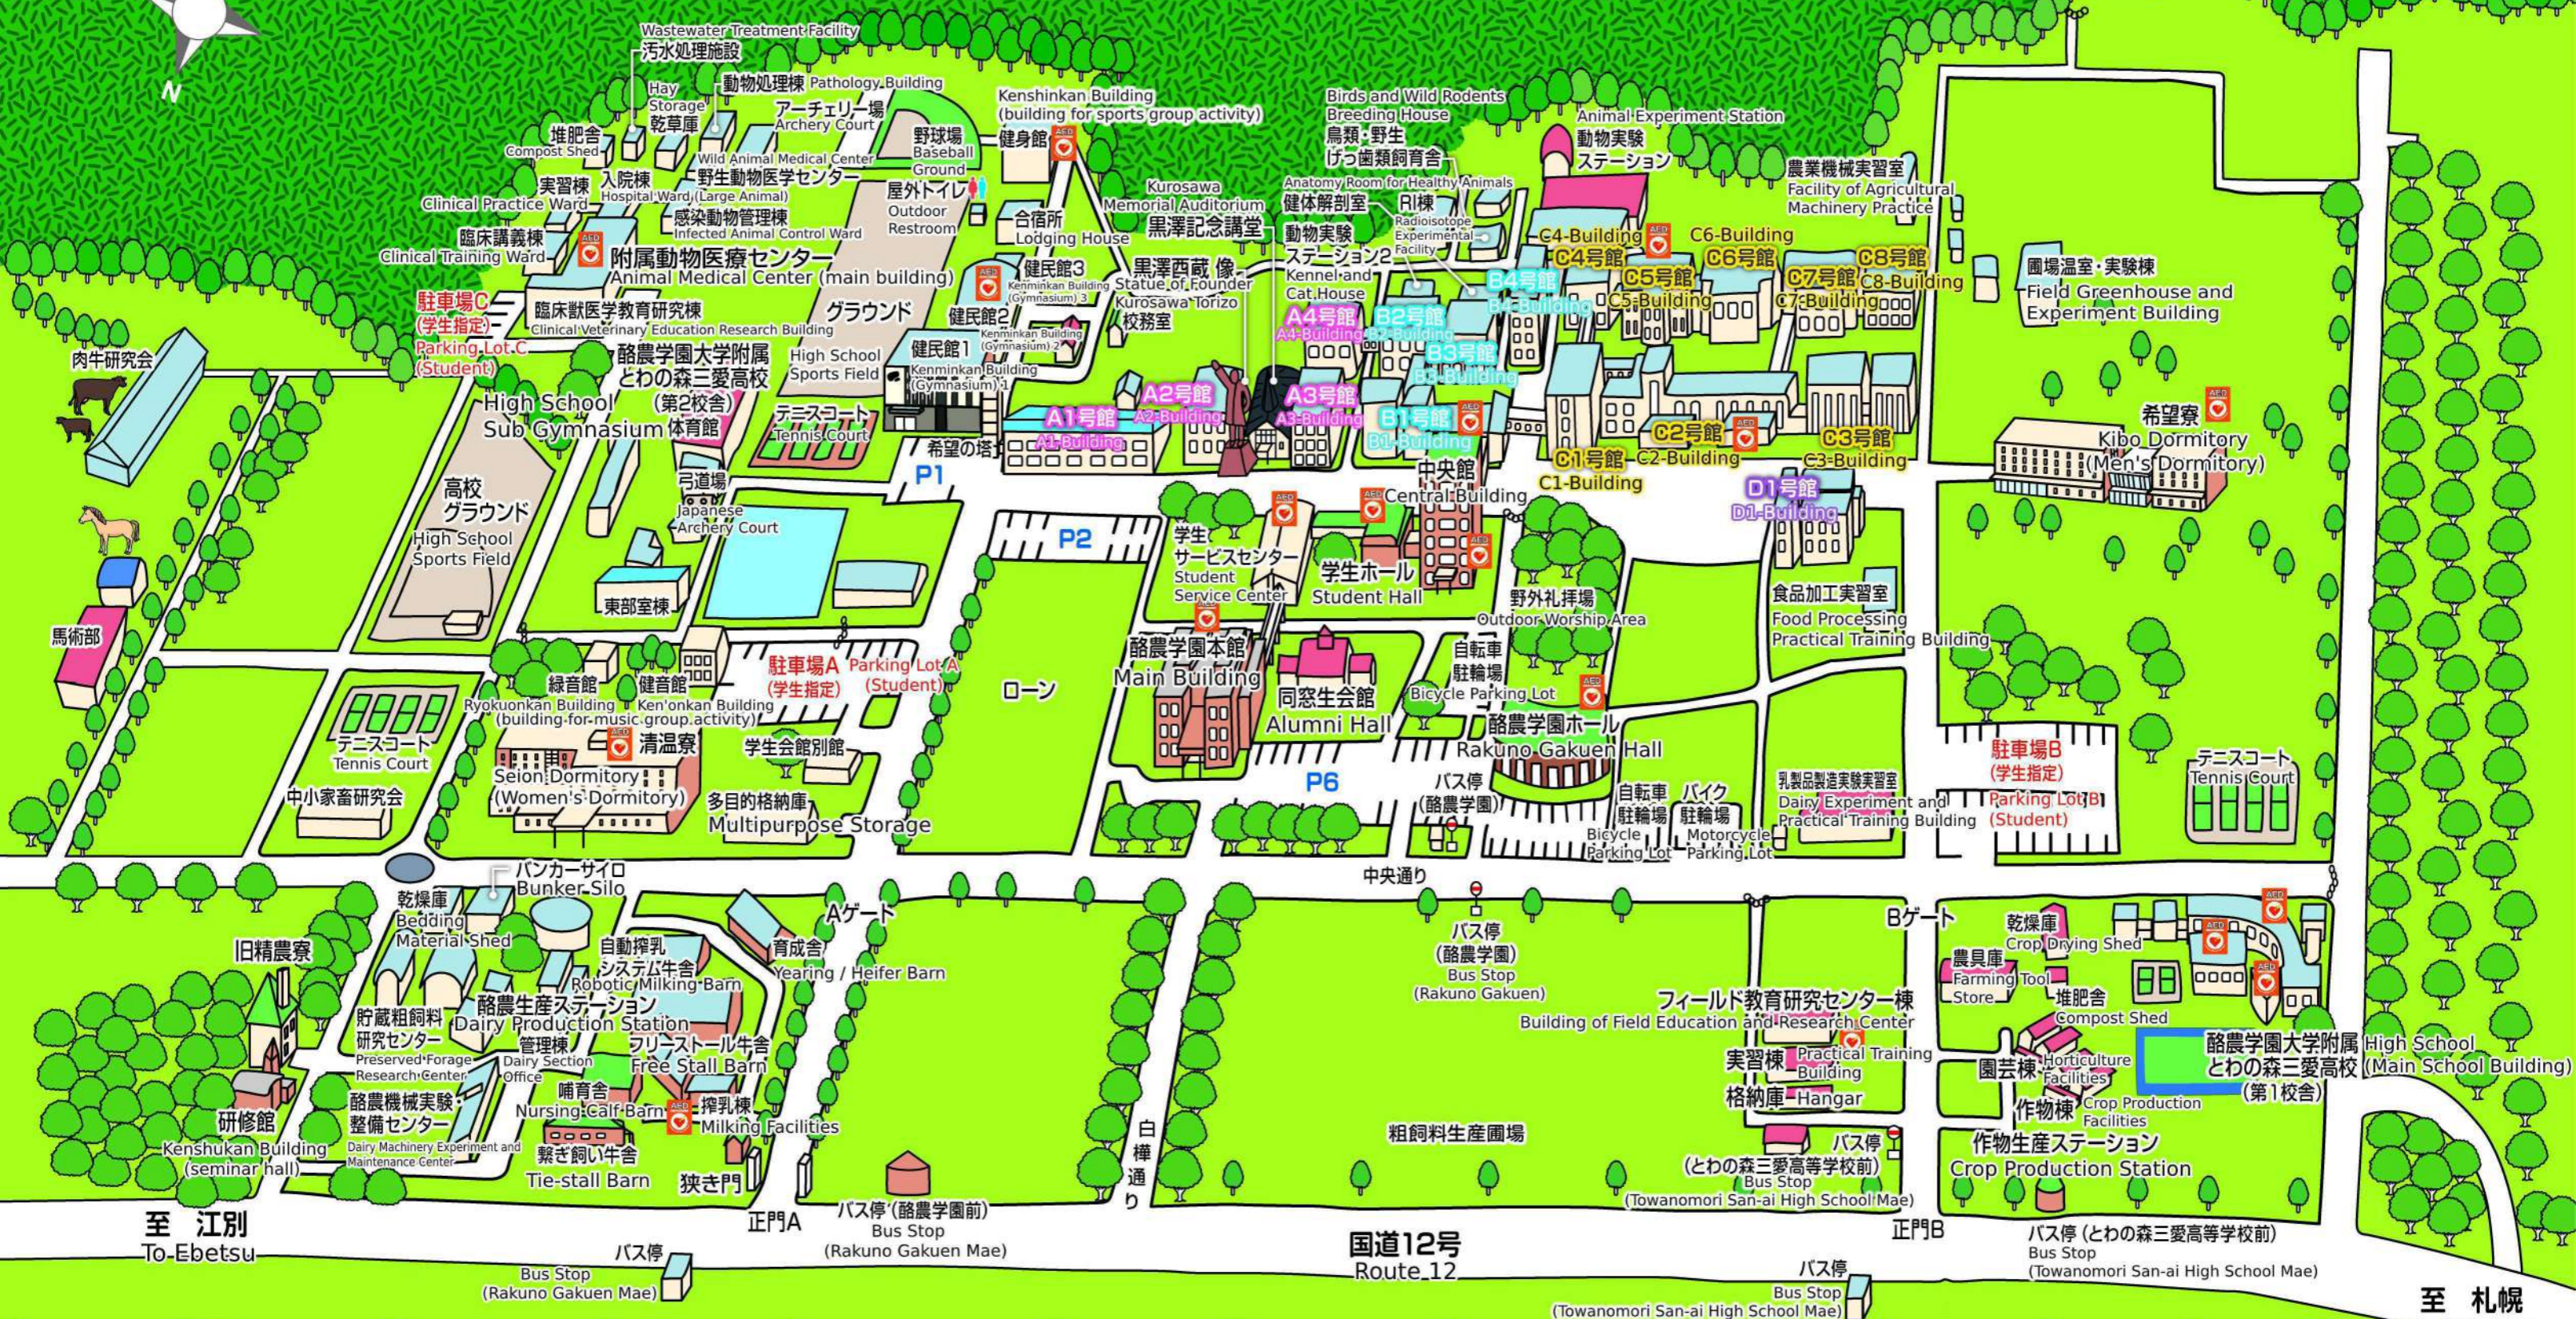

RAKUNO GAKUEN CAMPUS MAP

至 江別
To-Ebetsu

国道12号
Route 12

至 札幌
To-Sapporo